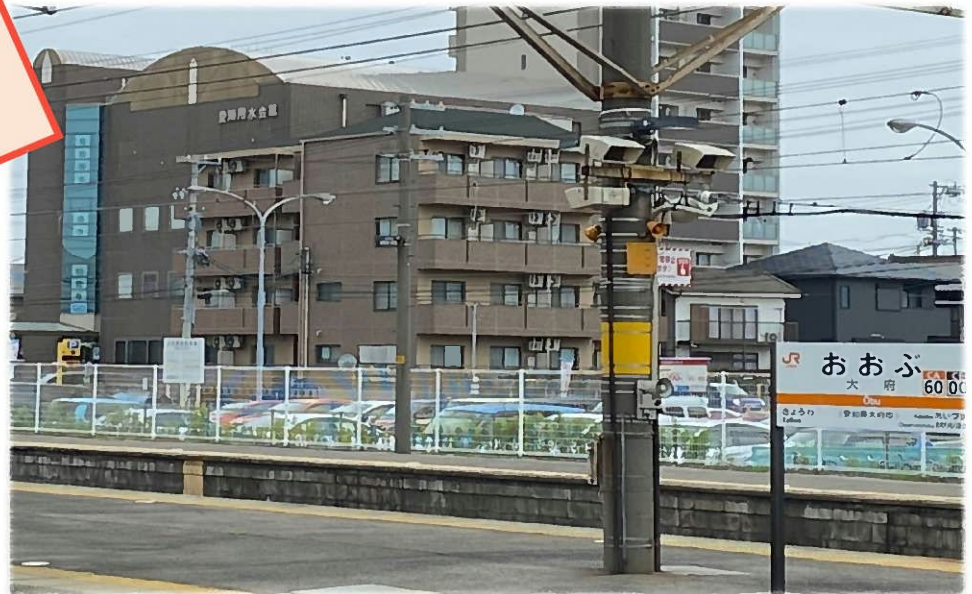

JR大府駅北西に位置する愛知用水会館では、今年愛知用水通水60周年を迎えることを広く皆様にお知らせしています。

JR大府駅のホーム、電車内からもご覧いただけます。